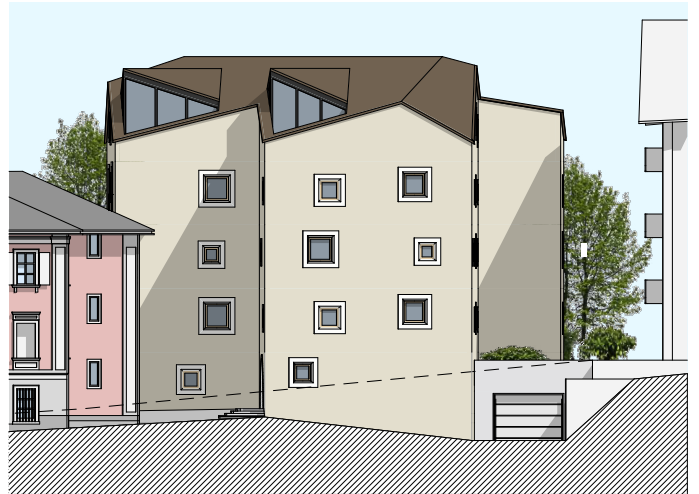

Sicht von Süden

Sicht von Osten

Fassade Südost

Fassade Nordwest

Fassade Südwest

Fassade Nordost

Projekt: 2010
Programm: 11 Wohnungen mit Einstellhalle
Adresse: San Sebastiaun 14, 7503 Samedan
Volumen: 5'970m³